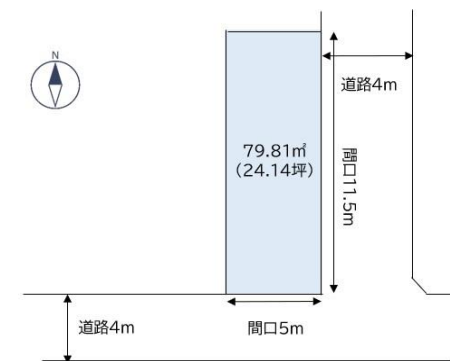

金沢市畝田東 売土地

基本情報	種別	売土地		
	売買価格	1,200 万円	坪単価	49.70 万円
	所在地	石川県 金沢市畝田東1丁目60番		
	用途地域	第二種中高層住居専用地域	都市計画	市街化区域
	小学校	大徳 小学校	中学校	大徳 中学校
	設備	電気：北電	ガス：都市	飲水：公営

交通	北鉄バス	畝田バス停	徒歩2分
----	------	-------	------

土地	面積	79.81 m ²	24.14 坪	
	建ぺい率	70 %	容積率 160 %	
	道路種別	公道	角地	
	道路幅	南 4 m	間口	南 5 m
		東 4 m		東 11.5 m
	地目	宅地	現況	車庫あり
土地権利	所有権	条件	現況渡し	

建物	延床面積	m ²	0.00 坪
	築年月		構造
	間取		
	駐車台数	台	種類

その他	周辺環境	近隣に小・中学校、銀行、郵便局、飲食店、スーパー、コンビニあり。		
	引渡日	相談	取引態様	仲介
	備考	東側道路は位置指定道路。建築時、側溝敷設要。敷地上、車庫有。		

※2枚目に広域地図あります。

金沢市畷田東 売土地

有限会社 時空不動産

石川県知事(7)第3169号

〒921-8044 石川県金沢市米泉町5丁目27-3